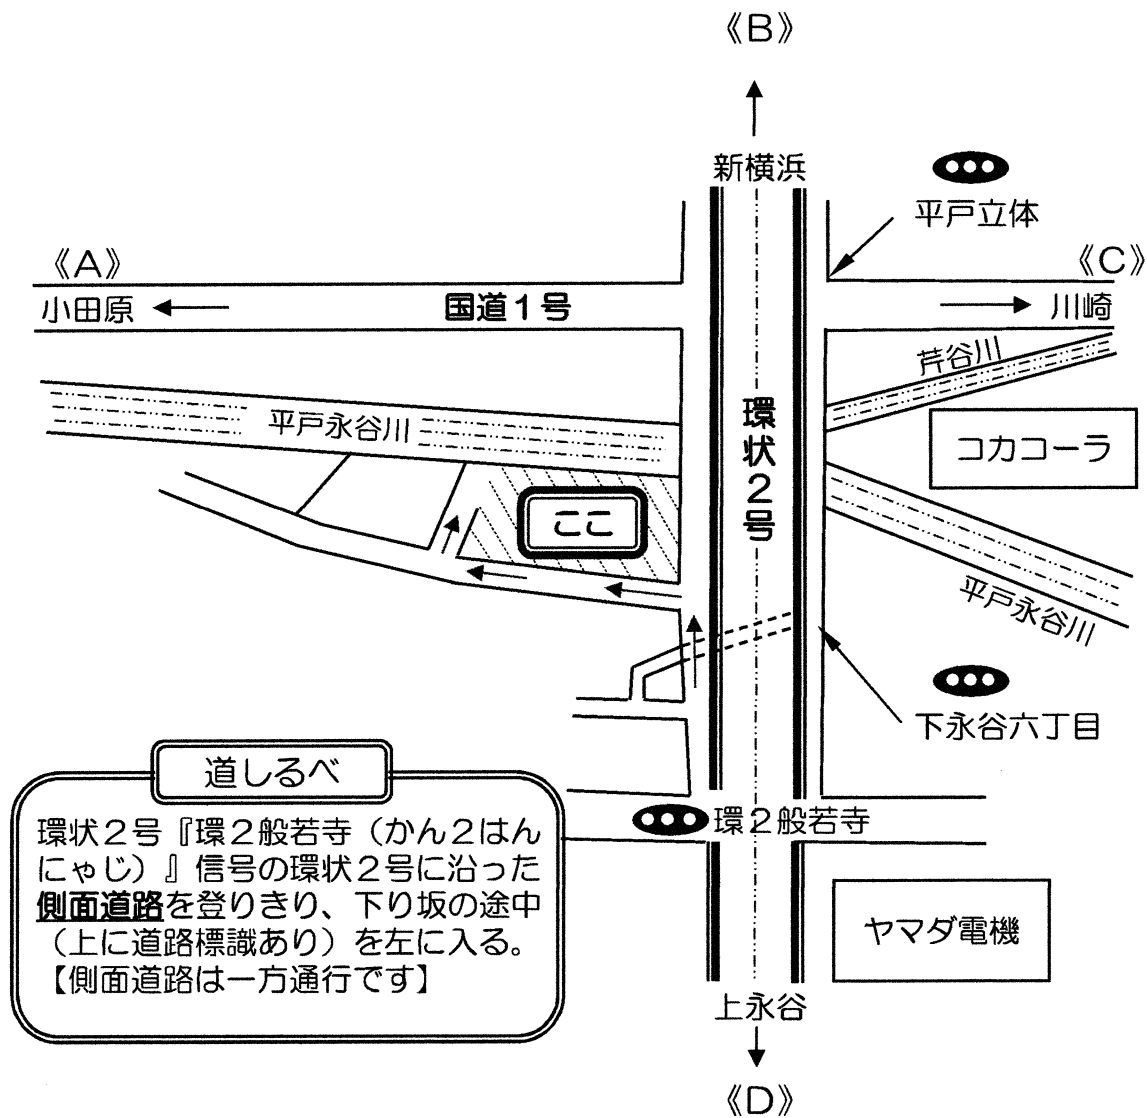

平戸永谷川遊水地広場 案内図

【所在地】 横浜市港南区下永谷 六丁目 17番 から 242番 まで

【管理運営】 平戸永谷川遊水地広場 管理運営委員会

《A》 小田原方面から来る場合

平戸立体を右折、下永谷六丁目を右折、T字路を左折し側面道路へ。

《B》 新横浜方面から来る場合

①環2般若寺をUターンするように側面道路へ。

②平戸立体に降り、下永谷六丁目を右折、T字路を左折し側面道路へ。

《C》 川崎方面から来る場合

平戸立体を左折、下永谷六丁目を右折、T字路を左折し側面道路へ。

《D》 上永谷方面から来る場合

環2般若寺から側面道路へ。