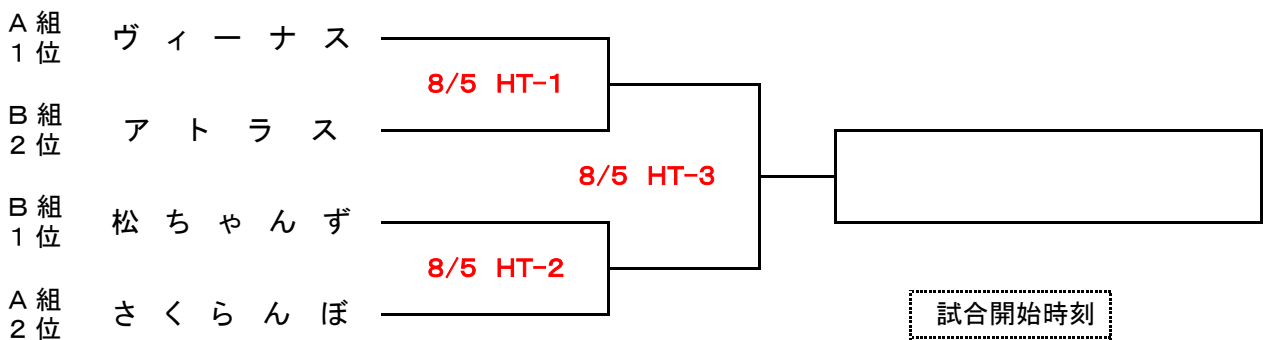

2023年(令和5年) 横浜市民マスタースポーツ大会 女子(45-over)ソフトボール競技

〈6月26日 訂正-3〉 5/27(土) 境川 SAA 5/27(土) 境川 SAB
〈6月10日 現在〉 ~~6/3(土) 神の本公園 KK~~ 6/10(土) 台町公園 DD
~~7/30(日) 台町公園 DD~~ **8/5(土) 平戸永谷川 HT**

[競技方法] 11チームが参加の為、A組6チーム・B組5チームに分け、各チームが2試合を行う。
各組の上位2チーム(計4チーム)で決勝トーナメントを行う。

[順位の決め方] 1) 勝数が多い 2) 負け数が少ない
3) 総得点/総失点 が多い 4) 総失点が少ない
5) それでも順位が決まらない場合は、組合わせ番号の若い方を優位とする。

[大会規定] * 試合時間は 70分を過ぎて新しいイニングに入らないで終了する。
* 70分の制限時間を過ぎて同点の時は、引き分けとする。
* 投球距離は 12. 19m
* 表彰は 優勝・準優勝と3位2チーム(賞状と賞品)

[予選リーグ]

A組 5/27 SAA-1	① スマイリーズ 4	vs	11	② ヴィーナス
A組 5/27 SAA-2	① スマイリーズ 9	vs	5	④ 侍(サムライ)
A組 5/27 SAA-3	② ヴィーナス 11	vs	1	⑤ 泉ピース
A組 5/27 SAA-4	③ ひまわり 3	vs	4	④ 侍(サムライ)
B組 5/27 SAB-1	⑦ 港北レインボーズ 6	vs	1	⑧ Charlie's Angels
B組 5/27 SAB-2	⑦ 港北レインボーズ 0	vs	7	⑨ 松ちゃんず
B組 5/27 SAB-3	⑧ Charlie's Angels 9	vs	6	⑩ アトラス
B組 5/27 SAB-4	⑨ 松ちゃんず 10	vs	4	⑪ 瀬谷ぎりぎりでんなあ
A組 6/10 DD-1	③ ひまわり 5	vs	1	⑥ さくらんぼ
A組 6/10 DD-2	⑤ 泉ピース 0	vs	14	⑥ さくらんぼ
B組 6/10 DD-3	⑩ アトラス 7	vs	0	⑪ 瀬谷ぎりぎりでんなあ (棄権)

[決勝トーナメント]

試合開始時刻	
1 ..	10:00
2 ..	11:30
3 ..	13:00
4 ..	14:30