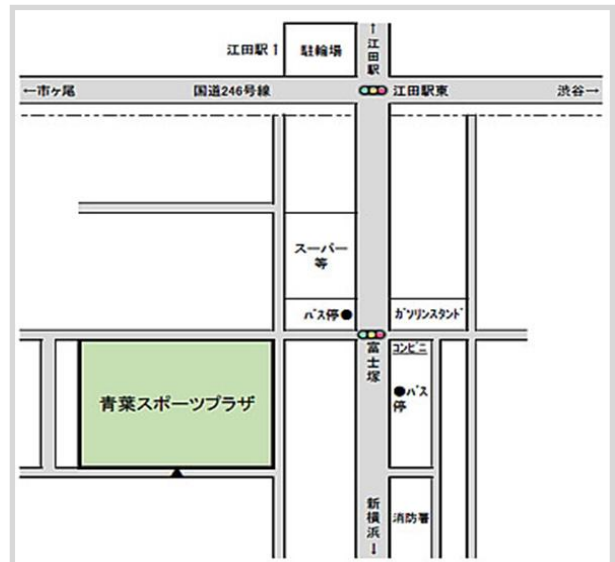

・往信側に事務局住所を記入し、返信側に代表者住所（左側）を記載の上、①～⑥の項目を記載ください。②～⑤についてはチーム全員分をご記入ください。

往復はがき 1 枚で、最大6名まで申し込み可。

## ■ 開催にあたり注意事項

- ・会場となる青葉スポーツプラザへの問い合わせはご遠慮ください。

<p>問合せ先： 青葉区さわやかスポーツ会 事務局 〒231-0015 中区尾上町 6-81 ニッセイ横浜尾上町ビル内 TEL：045-640-0014（本部事務局）</p>
---

青葉スポーツプラザ地図