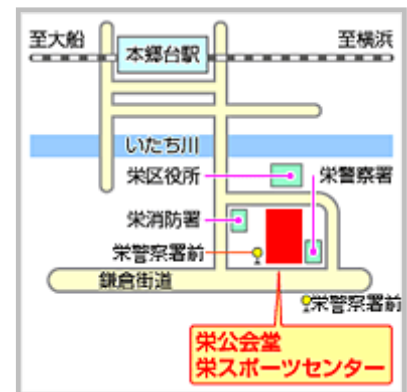

【交通アクセス】

JR本郷台駅下車徒歩9分
 会場には民間事業者が運営する駐車場がございますが、台数に限りがありますので、公共交通機関をご利用ください。

【当日の注意事項】

会場内への危険物・アルコール類の持ち込みはできません。
 パブリックビューイング会場の講堂内では飲食はできません。

【取材受付について】

取材を希望される報道機関の方は、当日、会場へ直接お越しください。

栄公会堂講堂客席

案内図